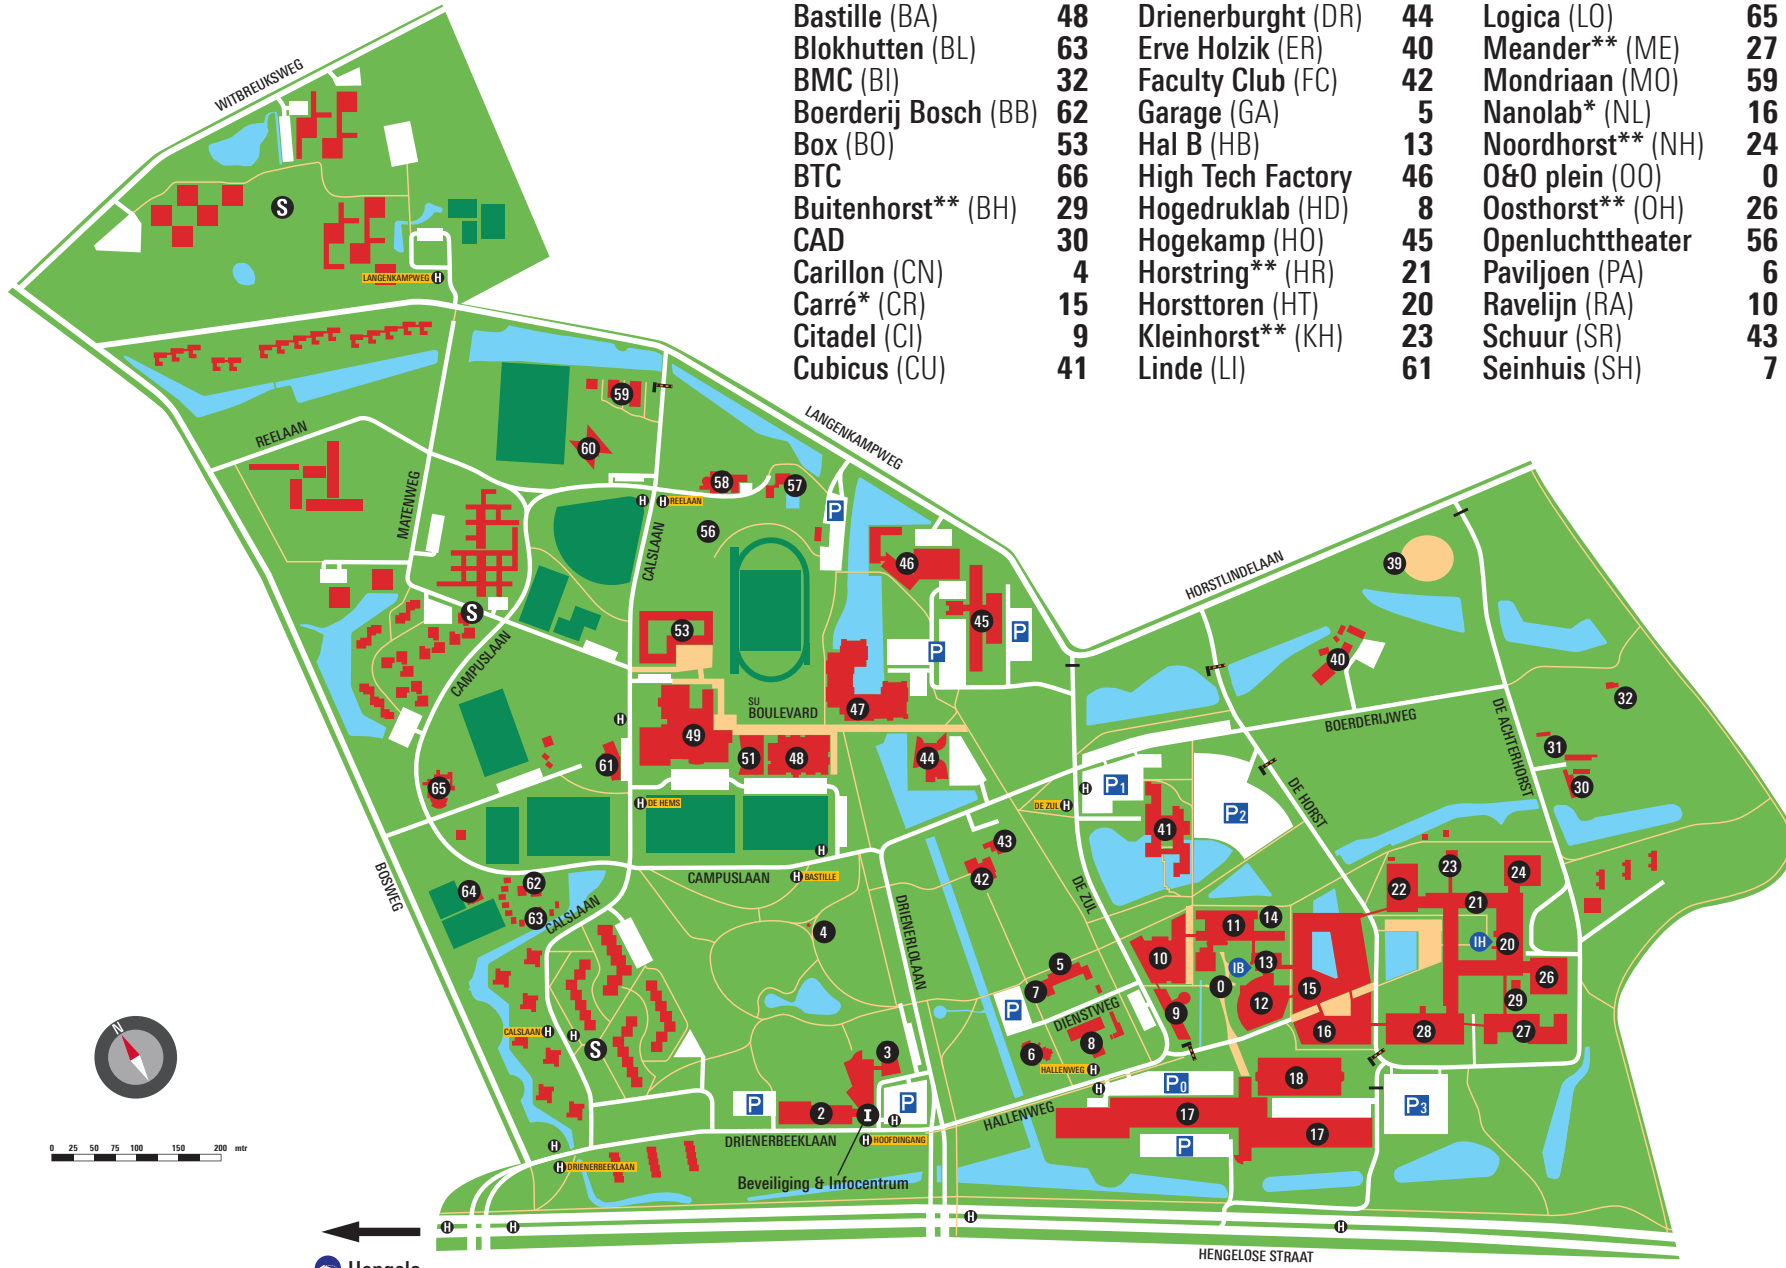

# PLATTEGROND UNIVERSITEIT TWENTE

Bastille (BA)	48	Drienerburght (DR)	44	Logica (LO)	65	Sleutel (SL)	58
Blokhutten (BL)	63	Erve Holzik (ER)	40	Meander** (ME)	27	Spiegel (SP)	2
BMC (BI)	32	Faculty Club (FC)	42	Mondriaan (MO)	59	Sportcentrum (SC)	49
Boerderij Bosch (BB)	62	Garage (GA)	5	Nanolab* (NL)	16	Stall (ST)	63
Box (BO)	53	Hal B (HB)	13	Noordhorst** (NH)	24	Technohal (TH)	18
BTC	66	High Tech Factory	46	O&O plein (OO)	0	Teehuis (TH)	14
Buitenhorst** (BH)	29	Hogedruklab (HD)	8	Oosthorst** (OH)	26	Tennispark (TP)	64
CAD	30	Hogekamp (HO)	45	Openluchttheater	56	The Gallery (GY)	17
Carillon (CN)	4	Horstring** (HR)	21	Paviljoen (PA)	6	Trial-terrein (TT)	39
Carré* (CR)	15	Horststoren (HT)	20	Ravelijn (RA)	10	Vleugel (VL)	3
Citadel (CI)	9	Kleinhorst** (KH)	23	Schuur (SR)	43	Vlinder (VI)	60
Cubicus (CU)	41	Linde (LI)	61	Seinhuis (SH)	7	Vrijhof (VR)	47
						Waaier* (WA)	12
						Westhorst** (WH)	22
						Windpark (WP)	31
						Winkelcentrum/Sky	51
						Zilverling (ZI)	11
						Zuidhorst** (ZH)	28
						Zwembad (ZW)	57

- IB \*Ingang via Hal B
- IH \*\*Ingang via Horststoren
- I Beveiliging & Infocentrum
- S Studentenwoningen
- H BASTILLE Bushalte
- P Parkeerplaats
- Slagboom
- Afgesloten weg

Deze plattegrond is te downloaden via [www.utwente.nl/plattegrond](http://www.utwente.nl/plattegrond)  
 Voor een 3d-versie van deze plattegrond zie [maps.utwente.nl](http://maps.utwente.nl)

### PER AUTO

Neem vanaf de A1 de A35 richting Enschede

Neem de afslag Enschede - West / Universiteit (afslag nr. 26)

Volg de borden Universiteit

- Naar faculteit ITC volg de route naar de Universiteit  
Volg vlak voor de hoofdingang de borden 'centrum'.  
Na ca 3 km bevindt het ITC zich aan de rechterkant (Hengelosestraat 99).

### PER TREIN / BUS

Vanaf station Enschede: lijn 1 richting Universiteit Twente  
lijn 8 richting Hengelo-Noord  
lijn 9 richting Hengelo

Vanaf station Enschede Drienerlo: lijn 1 richting Universiteit Twente  
Vanaf station Hengelo: lijn 9 richting Enschede