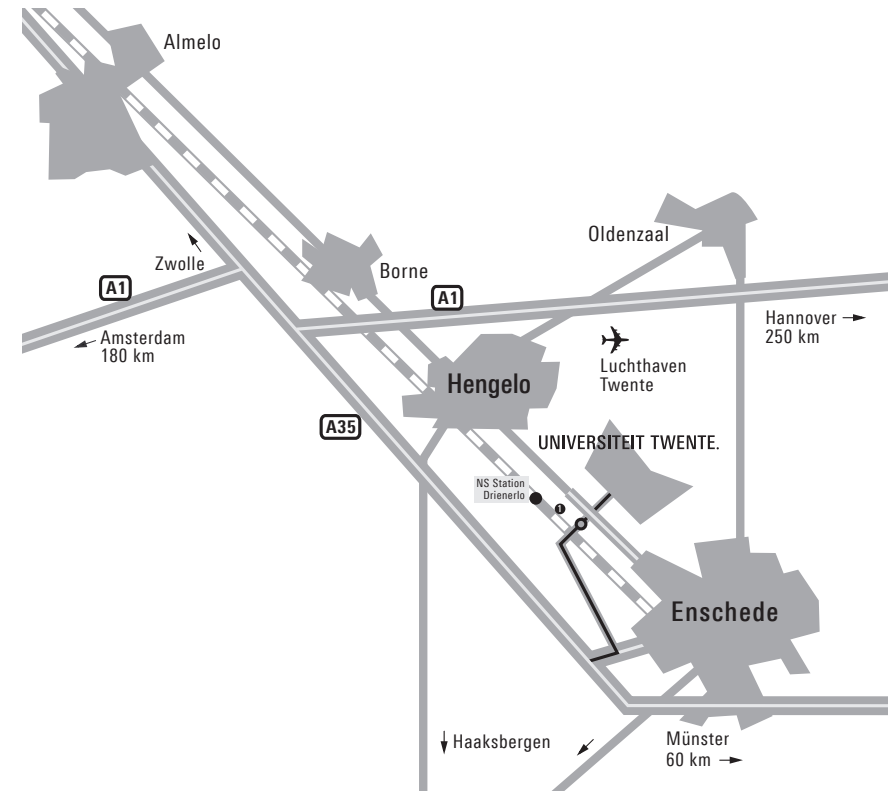

Bestemming	Gebouwnummer	Bestemming	Gebouwnummer
INSTITUTEN			
CTIT Centre for Telematics and Information Technology	11	ICT-Servicecentrum (ICTS)	2, 9, 11
ELAN Institute	41	Kapper (De Barreboks)	51
MIRA Institute for Biomedical Technology and Technical Medicine	28	Kennispark Twente (via parkeerplaats Hengelosestraat)	17
IGS Institute for Governance Studies	10	Kinderdagverblijf 'Vlinder' (Catalpa)	60
MESA+ Institute for Nanotechnology	15, 16	Marketing & Communicatie (M&C)	2
DIENSTEN EN FACILITEITEN			
Acasa (Studentenhuisvesting)	58	Notebook Service Centre (NSC)	9
Admission Office	47	O&O plein	0
Algemene Zaken (AZ)	2	Postkamer	5
Beveiliging & Infocentrum	2	Professional Learning & Development (PLD)	10
Bibliotheek & Archief (B&A)	47	Restaurants	12, 42, 47
Centrale Studenten Administratie (CSA)	47	Sportcentrum	49
Centre for Educational Support (CES)	47	Strategie & Beleid (S&B)	2
Campus Company (reserveringen & evenementen)	47	Student Services & International Office	47
College van Bestuur (CvB)	3	Student Union	48
Conferentiehôtel (Drienerburgh)	44	Studentenbegeleiding (balie)	47
Cultuurcentrum, Vrijhof	47	Studentendecanen / Studentenpsychologen	47
Facilitair Bedrijf (FB)	6	Studentenrestaurant (Mensa)	12
Faculty Club	42	Studie Informatie Office (SI)	2
Fietswerkplaats 'De 2e Versnelling'	53	Studium Generale (SG)	47
Financiële en Economische Zaken (FEZ)	2	Taalcoördinatiepunt (TCP)	47
Fysiotherapeut (Polman)	49	Tandarts (Huizinga)	58
Goederenontvangst	5	Theatercafé Vrijhof	47
High Tech Factory	46	Twente Academy (Young)	48
Hoofdingang	2, 3	Twente Graduate School (TGS)	10
Hotel Drienerburgh	44	Unionshop	48
Hotel Logica	65	UT-Nieuws	47
Human Resources (HR)	2	Vestingbar	48
Huisarts	58	Wetenschapswinkel (WeWi)	17
		Winkels (COOP Supermarkt)	51
		Xerox Service Center	13
		Zwembad	49, 57

Zo bereikt u de Universiteit Twente

PER AUTO

Neem vanaf de A1 de A35 richting Enschede

Neem de afslag Enschede - West / Universiteit (afslag nr. 26)

Volg de borden Universiteit

1. Naar faculteit ITC volg de route naar de Universiteit
   Volg vlak voor de hoofdingang de borden 'centrum'.
   Na ca 3 km bevindt het ITC zich aan de rechterkant (Hengelosestraat 99).

PER TREIN / BUS

Vanaf station Enschede: lijn 1 richting Universiteit Twente
lijn 8 richting Hengelo-Noord
lijn 9 richting Hengelo

Vanaf station Enschede Drienerlo: lijn 1 richting Universiteit Twente
Vanaf station Hengelo: lijn 9 richting Enschede

lijn 15 richting Universiteit Twente
lijn 16 richting Universiteit Twente

Bel voor meer inlichtingen de Informatielijn Openbaar Vervoer: 0900-9292